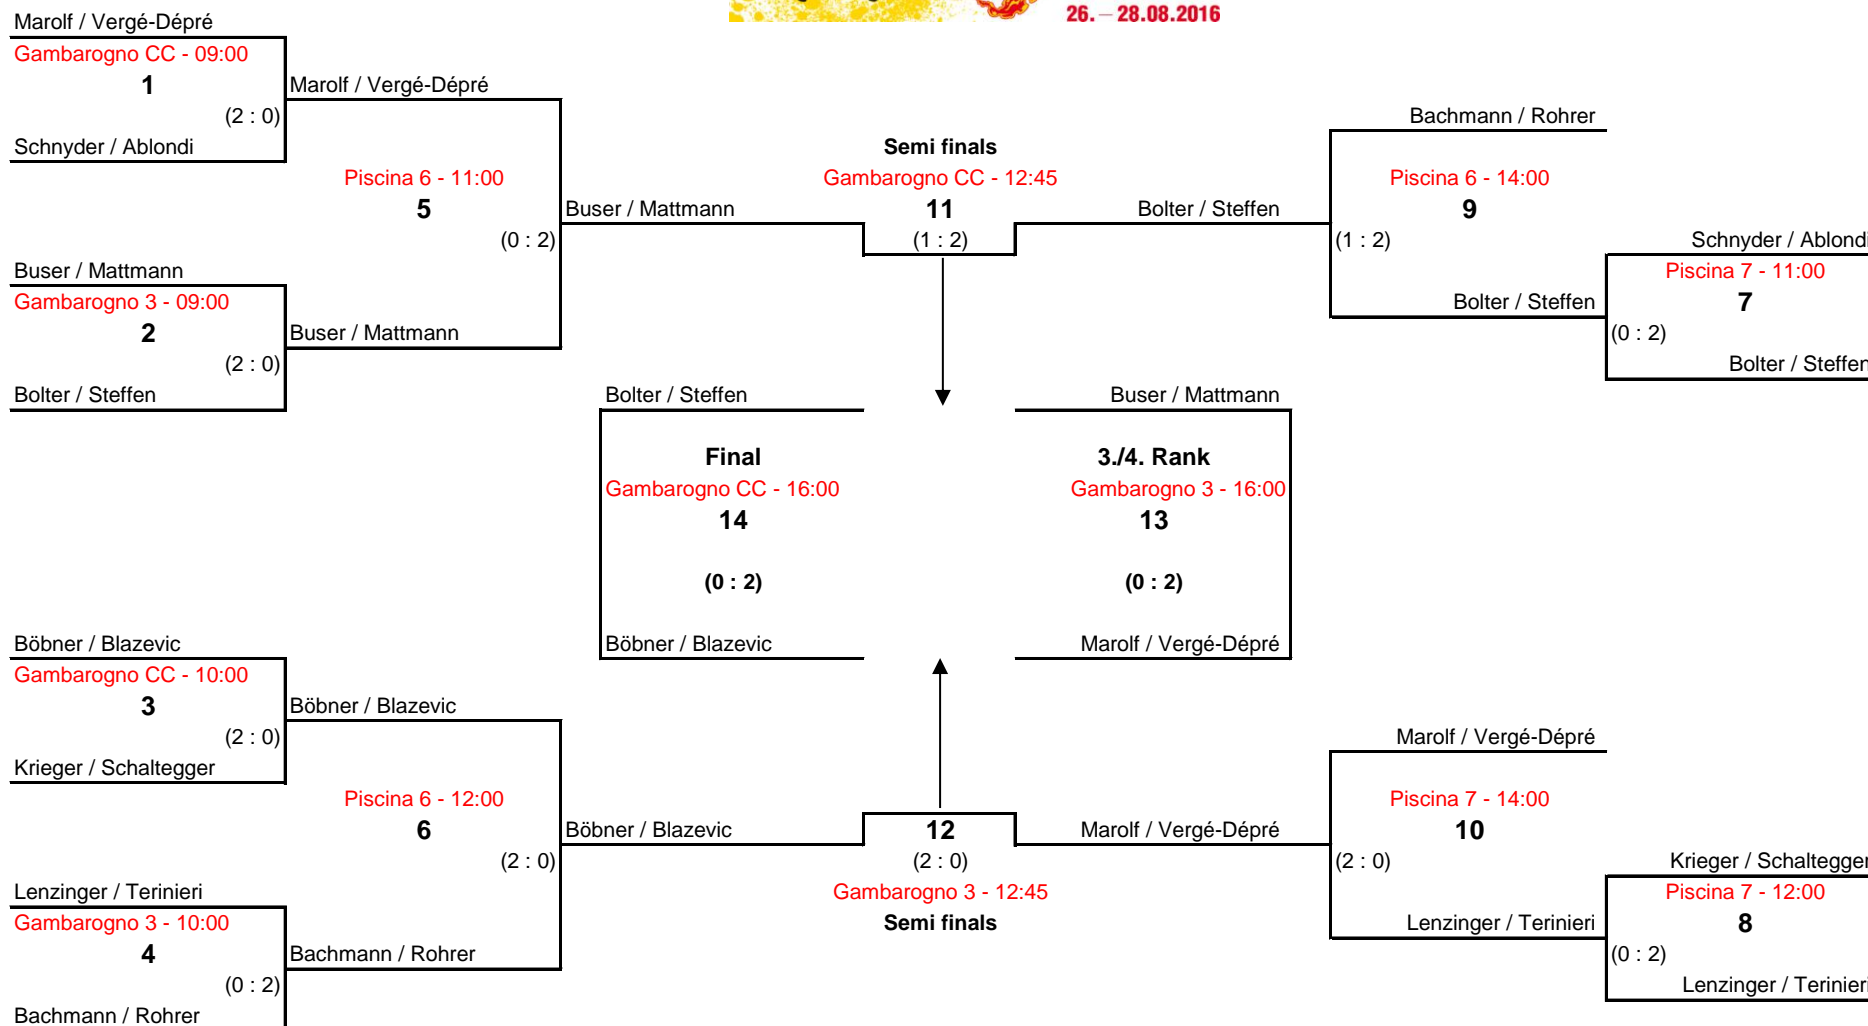

U21 Femminile/Damen

Schlussrangliste DE 8 Teams

Rang	Team	Player 1 / Player 2	Wohnort
1	Böbner / Blazevic	Esmée Böbner / Mirjana Blazevic	Hasle/Luzern
2	Bolter / Steffen	Sarah Bolter / Diana Steffen	Langnau am Albis/Solothu
3	Marolf / Vergé-Dépré	Selina Marolf / Zoé Vergé-Dépré	Oberdiessbach/Bern
4	Buser / Mattmann	Lea Buser / Nadine Mattmann	Ormalingen/Minusio
5	Bachmann / Rohrer	Vera Bachmann / Esther Rohrer	Sempach-Station/Alpnach
5	Lenzinger / Terinieri	Tina Lenzinger / Nora Terinieri	Oberdürnten/Laupen ZH
7	Schnyder / Ablondi	Romina Schnyder / Valentina Ablondi	Wald/Stäfa
7	Krieger / Schaltegger	Eva Krieger / Janick Schaltegger	Kloten/Frauenfeld