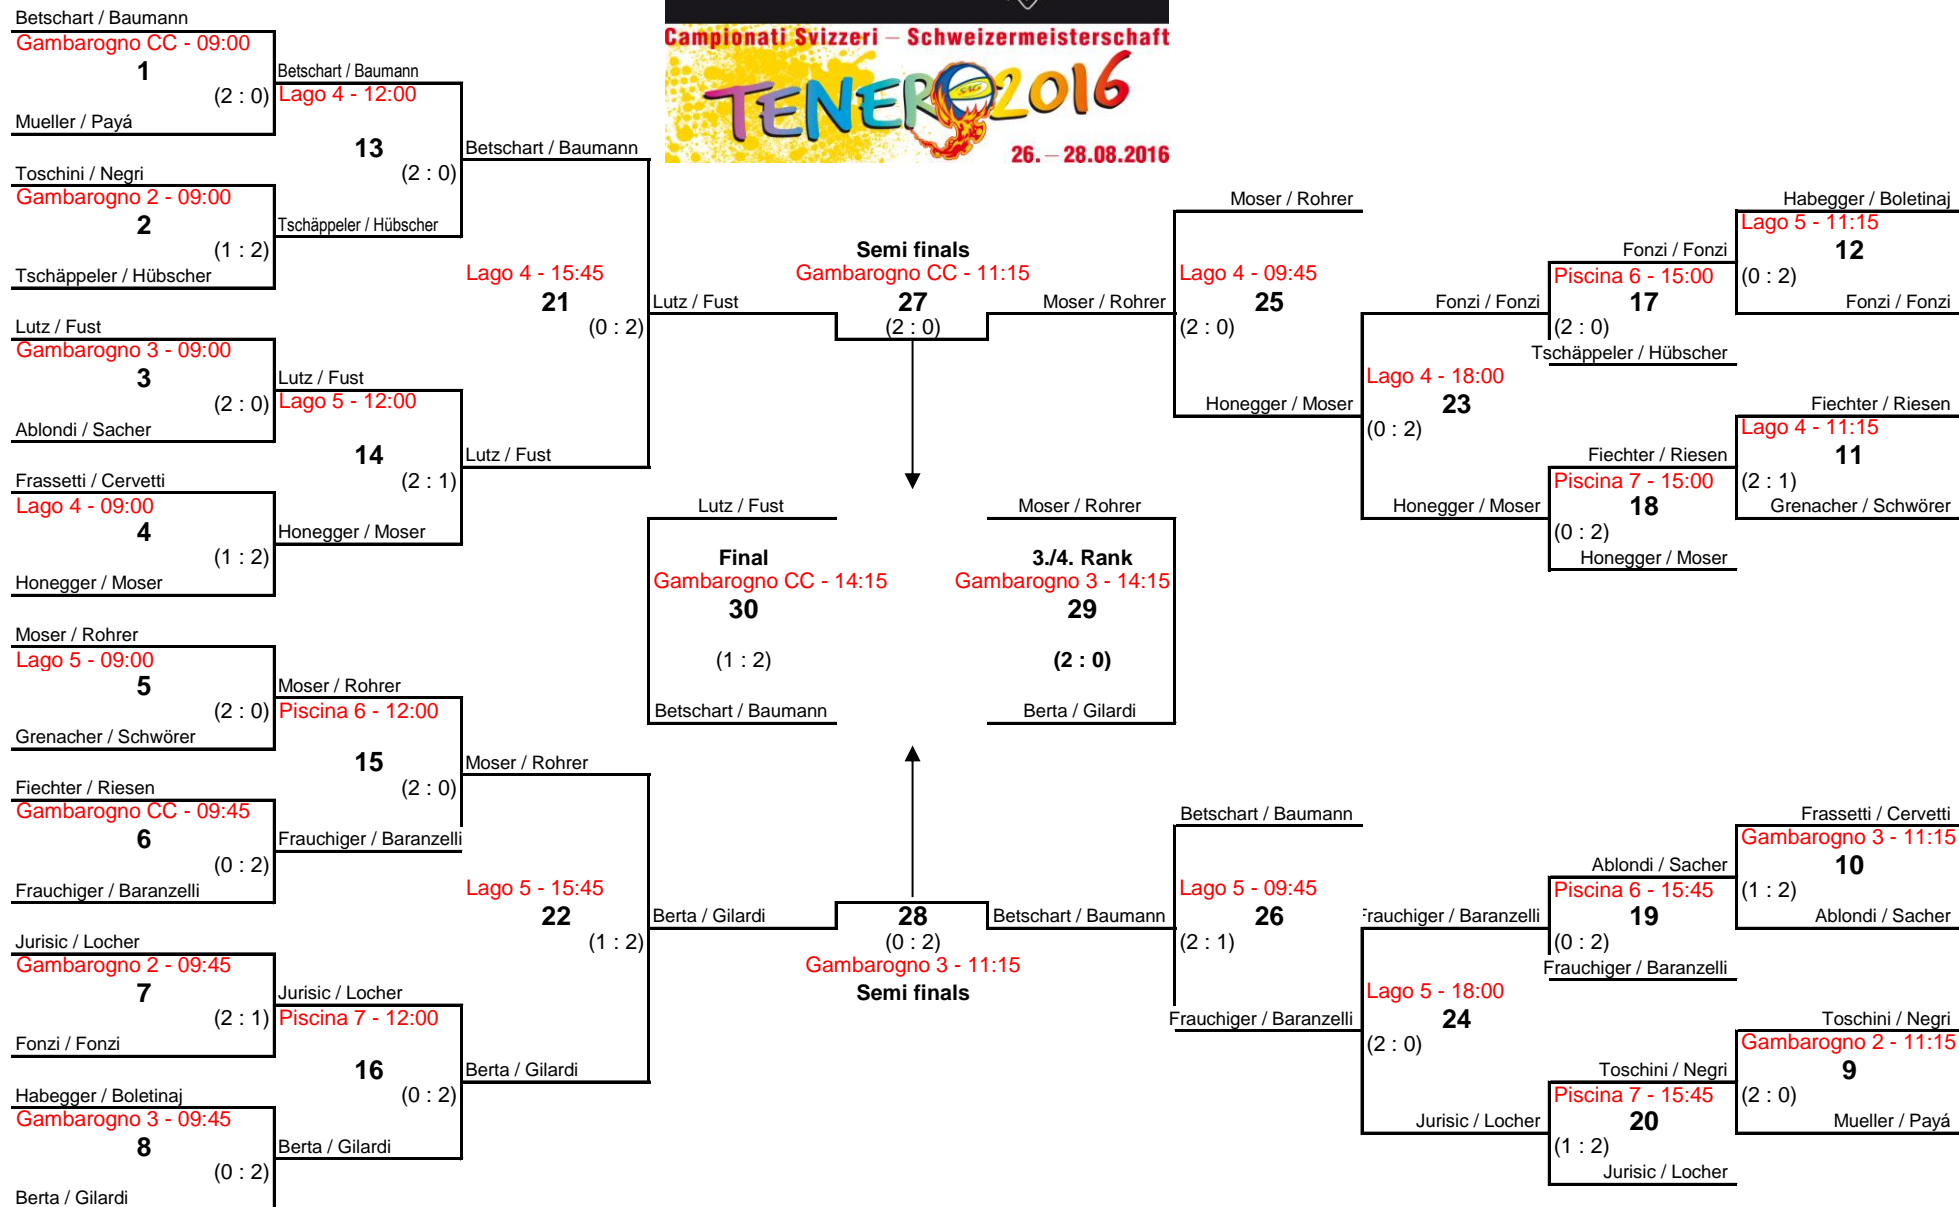

U17 Femminile / Damen

Schlussrangliste DE 16 Teams

Rang	Team	Player 1 / Player 2	Wohnort
1	Betschart / Baumann	Mara Betschart / Céline Baumann	0
2	Lutz / Fust	Anna Lutz / Géraldine Fust	0
3	Moser / Rohrer	Mara Moser / Joelle Rohrer	0
4	Berta / Gilardi	Joy Berta / Sibelly Gilardi	0
5	Honegger / Moser	Anna-Lisa Honegger / Lisa Moser	0
5	Frauchiger / Baranzelli	Xenia Frauchiger / Louie Baranzelli	0
7	Fonzi / Fonzi	Greta Fonzi / Giulia Fonzi	0
7	Jurisc / Locher	Lea Jurisc / Nathalie Locher	0
9	Tschäppeler / Hübscher	Sophia Tschäppeler / Melina Hübscher	0
9	Fiechter / Riesen	Jasmine Fiechter / Tamara Riesen	0
9	Ablondi / Sacher	Annalea Ablondi / Diana Sacher	0
9	Toschini / Negri	Mathilde Toschini / Soraya Negri	0
13	Mueller / Payá	Sarah Mueller / Fabienne Cristina Payá	0
13	Frassetti / Cervetti	Elisa Frasseti / Nicole Cervetti	0
13	Grenacher / Schwörer	Leoni Grenacher / Anika Schwörer	0
13	Habegger / Boletinaj	Viviane Habegger / Doruntina Boletinaj	0